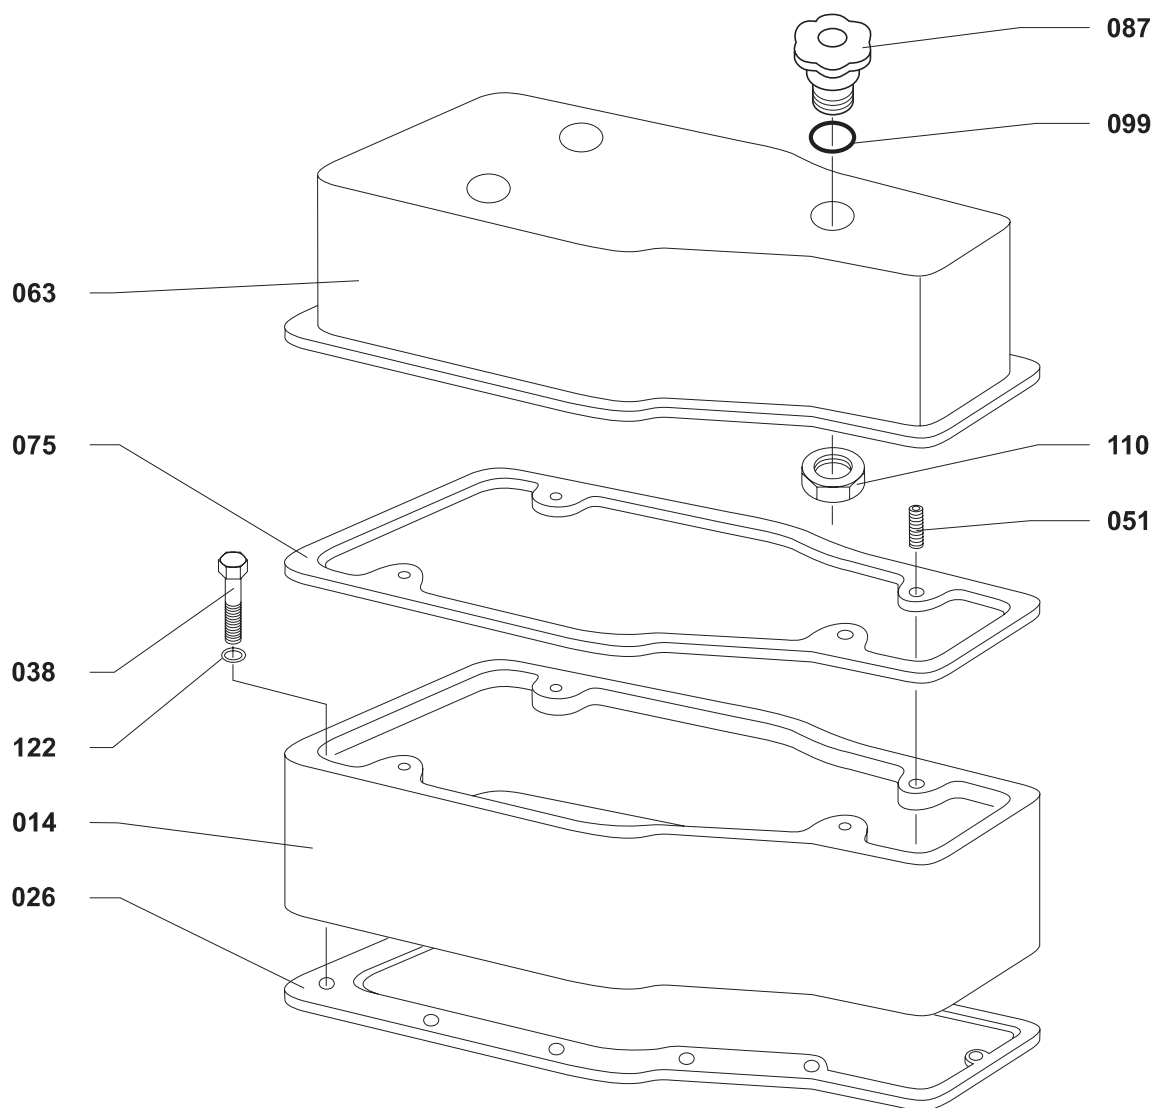

L23/30H

50510-01H

**Cylinder Head, Top Cover**

Plate  
Page 2 (2)

**L23/30H**

Item No.	Qty.	Designation	Benævnelse	Item No.	Qty.	Designation	Benævnelse
014	1/C	Coaming	Karm				
026	1/C	Gasket	Pakning				
038	13/C	Screw	Skrue				
051	4/C	Spring pin	Fjederstift				
063	1/C	Top cover	Topdæksel				
075	1/C	Gasket	Pakning				
087	3/C	Handle	Håndtag				
099	3/C	O-ring	O-ring				
110	3/C	Nut	Møtrik				
122	13/C	Washer	Skive				

When ordering spare parts, see also page 500.50.

Ved bestilling af reservedele, se også side 500.50.

\* = Only available as part of a spare parts kit.  
Qty./C = Qty./Cylinder

\* = Kun tilgængelig som en del af et reservedelssæt.  
Antal/C = Antal/Cylinder