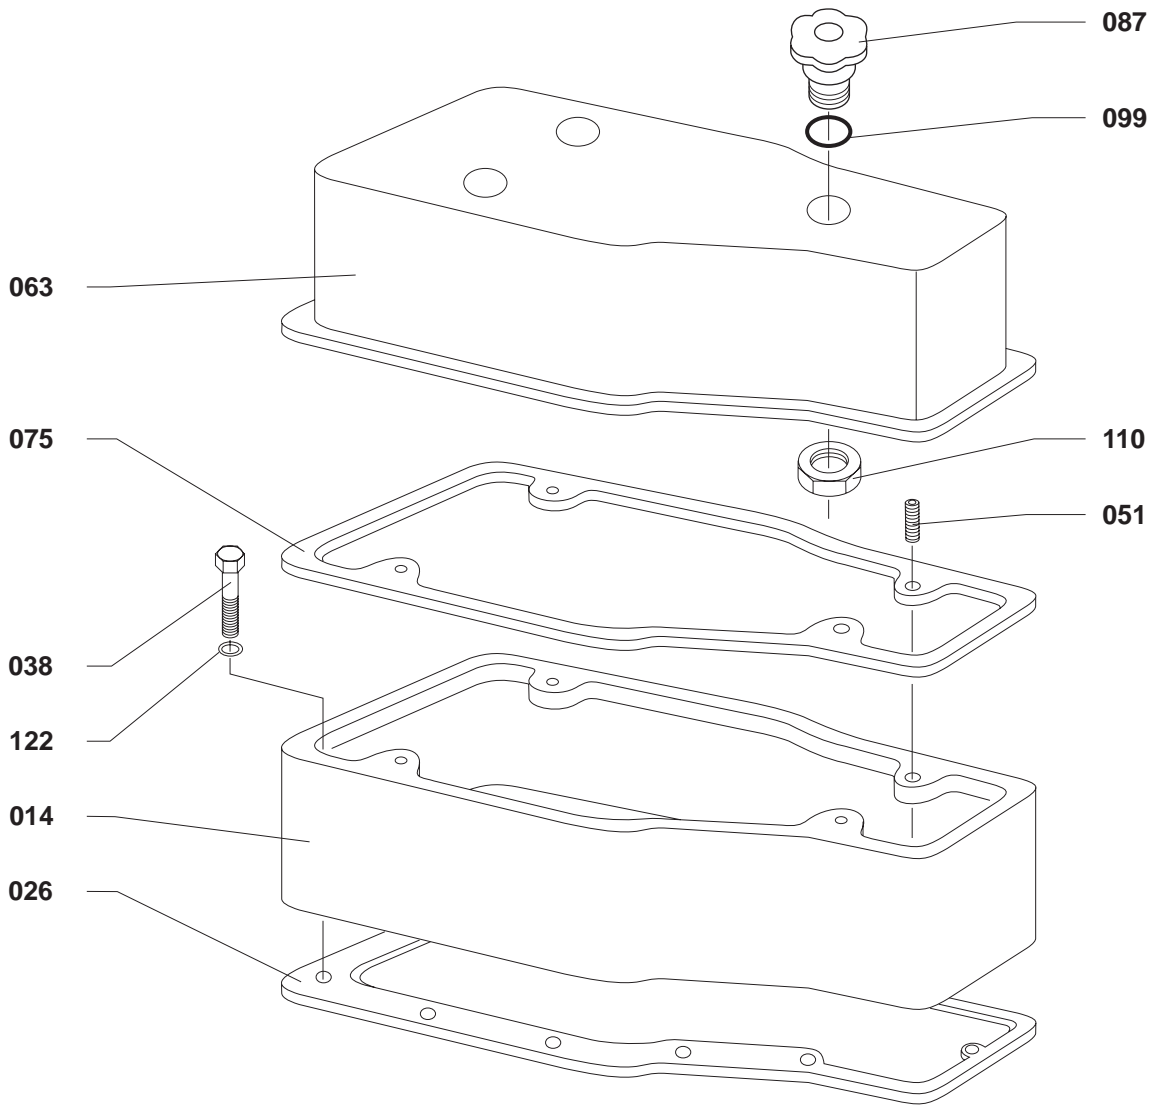

L23/30H

50510-01H

Cylinder Head, Top Cover

Plate
Page 2 (2)

L23/30H

Item No.	Qty.	Designation	Benævnelse	Item No.	Qty.	Designation	Benævnelse
014	1/C	Coaming	Karm				
026	1/C	Gasket	Pakning				
038	13/C	Screw	Skrue				
051	4/C	Spring pin	Fjederstift				
063	1/C	Top cover	Topdæksel				
075	1/C	Gasket	Pakning				
087	3/C	Handle	Håndtag				
099	3/C	O-ring	O-ring				
110	3/C	Nut	Møtrik				
122	13/C	Washer	Skive				

When ordering spare parts, see also page 500.50.

* = Only available as part of a spare parts kit.
Qty./C = Qty./Cylinder

Ved bestilling af reservedele, se også side 500.50.

* = Kun tilgængelig som en del af et reservedelssæt.
Antal/C = Antal/Cylinder